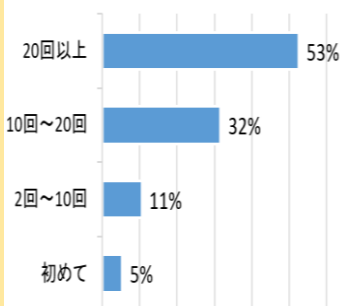

#### ◆ クリスマスのつどい

クリスマスにちなんだお話やゲームなどを楽しみます。

日時／12月11日(日) 13:00~15:00

対象／市内在住の小学生と家族

定員／10組(抽選)

参加費／ひとり100円

【申込み期間】11月11日(金)~11月25日(金)

### ★各講座申込み方法

電話またはホームページ内の各講座の申込みフォームからお申込みください。

センターフェスティバルのご参加、  
ご協力ありがとうございました。

## ◆利用者アンケート ありがとうございました

9月に利用者アンケートを実施しましたところ、41団体、25人の方からご回答いただきました。団体のアンケート結果の一部を紹介します。

### 年間の利用回数