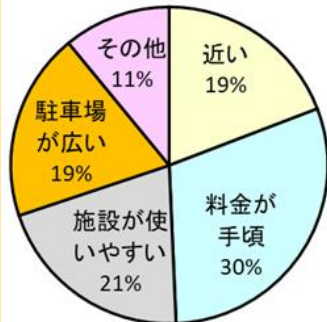

◆利用者アンケート ありがとうございました

9月に利用者アンケートを実施しましたところ、41団体、25人の方からご回答いただきました。団体のアンケート結果の一部を紹介します。

年間の利用回数

利用する理由

半数以上の団体が年間20回以上の利用があり、リピーターが多いことが分かります。また、利用する理由としては「料金の手頃」が多く、「使いやすい」「近い」「駐車場の広い」なども選択理由のようです。

記述回答では、施設設備面の要望や、職員の対応についてのご意見等を賜りました。真摯に受け止め、改善に努めたいと思います。詳しくはホームページや1階ロビーに掲載しますのでご覧ください。

◆団体紹介

青少年センターを拠点とする団体を紹介します

ガールスカウト愛知県第35団

対象のお友達 年長児（就学1年前）から

活動内容

- キャンプ・野外炊事などの野外活動
- 地域や世界のスカウトとの交流
- 募金活動・SDG'sに関する活動

「自ら考え行動できる女性」となる為の経験を積み、学校・地域でリーダーとして活躍できる人材へと成長出来るよう、活動しています。体験入団など、詳しい事は下の二次元コードからお気軽にお問合せください。LINEにつながります。

センター長室

11月8日の天体ショー

11月8日は全国で皆既月食が見られます。今回は18時9分から月が欠け始め、19時16分に皆既食になり、この状態が一時間以上続きます。月は赤黒い色に見え、少し不気味に感じるかも知れません。天文学が今のように発達していなかった昔は、皆既月食は「世界の混乱や危機」の訪れを表していると考えられ、人々はそれを防ぐために祈りを捧げていたようです。

アポロ11号による人類初の月面着陸から50年以上が経ちました。そして今新たに月を目指すアルテミス計画が進行中です。月は最も身近な天体ですが、まだまだ分からないことがたくさんあります。この計画によってどんな新しい発見があるか今から楽しみです。

豊橋市青少年センター長 川合基弘

【編集・発行】

豊橋市青少年センター

(指定管理者: 認定特定非営利活動法人 愛知ネット)

住所: 〒441-8087 豊橋市牟呂町字東里26

電話: 0532-46-8925 FAX: 0532-46-8975

E-mail: info@toyohashi-yc.jp

開館時間: 9:00~22:00

休館日: 月曜日(祝日の場合はその翌平日)

■ホームページ

<http://toyohashi-yc.jp>

■Facebook